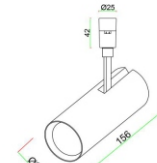

CQP-SP-012-18W