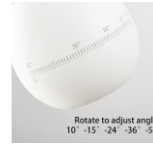

DC48V Color Bridge Series Light module - Pendant Light

Item No.	Power	Beam angle	CRI	CCT	Output Voltage	Color	IP	Fixture size
CQP-CD-04-6W	6W	45°	Ra≥90	3000K/3500K/ 4000K/5000K	48V	Blue	IP20	D80*H120mm
CQP-CD-05-6W	6W	24°	Ra≥90	3000K/3500K/ 4000K/5000K	48V	Gray + Gold	IP20	D60*H120mm
CQP-CD-07-12W	12W	Adjustable 10°-55°	Ra≥90	3000K/3500K/ 4000K/5000K	48V	Black or White	IP20	D100*H100mm
CQP-CD-06-6W	6W	50°	Ra≥90	3000K/3500K/ 4000K/5000K	48V	Gold	IP20	D100*H100mm