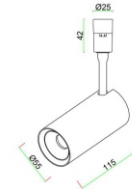

DC48V Color Bridge Series Light module-Spot Light

Item No.	Power	Beam angle	CRI	CCT	Output Voltage	Color	IP	Fixture size
CQP-SP-021-7W	7W	15°/24°/36°	Ra≥90	3000K/3500K/ 4000K/5000K	48V	Black	IP20	D45*H100mm
CQP-SP-022-12W	12W	15°/24°/36°	Ra≥90	3000K/3500K/ 4000K/5000K	48V	Black	IP20	D55*H115mm
CQP-SP-023-18W	18W	15°/24°/36°	Ra≥90	3000K/3500K/ 4000K/5000K	48V	Black	IP20	D65*H135mm