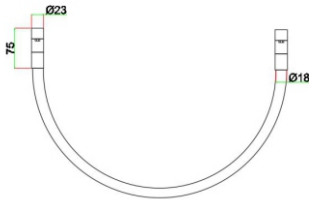

# DC48V Color Bridge Series Light module - Spot Light

Item No.	Power	Beam angle	CRI	CCT	Output Voltage	Color	IP	Fixture size
CQP-DW01-R55-6W	6W	15°/30°/45°	Ra≥90	3000K/3500K/ 4000K/5000K	48V	Black	IP20	D55*H142mm
CQP-DW01-R75-12W	12W	15°/30°/45°	Ra≥90	3000K/3500K/ 4000K/5000K	48V	Black	IP20	D75*H172mm
CQP-DW01-R94-18W	18W	15°/30°/45°	Ra≥90	3000K/3500K/ 4000K/5000K	48V	Black	IP20	D95*H192mm
CQP-DW01-R115-24W	24W	15°/30°/45°	Ra≥90	3000K/3500K/ 4000K/5000K	48V	Black	IP20	D115*H202mm

## DC48V Color Bridge Series Light module - Strip Light

Item No.	Power	Beam angle	CRI	CCT	Output Voltage	Color	IP	Fixture size
G18-100A-10W	10W	360°	Ra≥90	3000K/6000K	48V	White	IP20	D18L1000mm
G18-150A-14W	14W	360°	Ra≥90	3000K/6000K	48V	White	IP20	D18L1500mm
G18-200A-19W	19W	360°	Ra≥90	3000K/6000K	48V	White	IP20	D18L2000mm
G18-300A-27W	27W	360°	Ra≥90	3000K/6000K	48V	White	IP20	D18 L3000mm