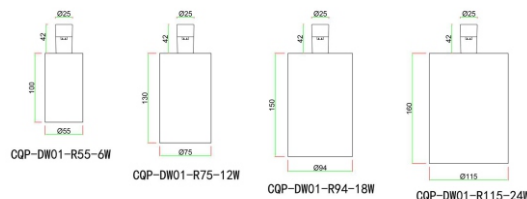

DC48V Color Bridge Series Light module - Spot Light

Item No.	Power	Beam angle	CRI	CCT	Output Voltage	Color	IP	Fixture size
CQP-DW01-R55-6W	6W	15°/30°/45°	Ra≥90	3000K/3500K/ 4000K/5000K	48V	Black	IP20	D55*H142mm
CQP-DW01-R75-12W	12W	15°/30°/45°	Ra≥90	3000K/3500K/ 4000K/5000K	48V	Black	IP20	D75*H172mm
CQP-DW01-R94-18W	18W	15°/30°/45°	Ra≥90	3000K/3500K/ 4000K/5000K	48V	Black	IP20	D95*H192mm
CQP-DW01-R115-24W	24W	15°/30°/45°	Ra≥90	3000K/3500K/ 4000K/5000K	48V	Black	IP20	D115*H202mm