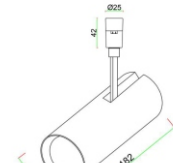

CQP-SP-013-24W

Item No.	Power	Beam angle	CRI	CCT	Output Voltage	Color	IP	Fixture size
CQP-SP-011-12W	12W	15°/24°/ 36°	Ra≥90	3000K/3500K/ 4000K/5000K	48V	Black	IP20	D50*H130mm
CQP-SP-012-18W	18W	15°/24°/ 36°	Ra≥90	3000K/3500K/ 4000K/5000K	48V	Black	IP20	D65*H156mm
CQP-SP-013-24W	24W	15°/24°/ 36°	Ra≥90	3000K/3500K/ 4000K/5000K	48V	Black	IP20	D76*H182mm