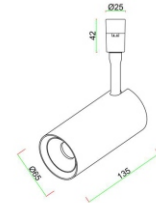

DC48V Color Bridge Series Light module-Spot Light

Item No.	Power	Beam angle	CRI	CCT	Output Voltage	Color	IP	Fixture size
CQP-SP-021-7W	7W	15°/24°/36°	Ra≥90	3000K/3500K/ 4000K/5000K	48V	Black	IP20	D45*H100mm
CQP-SP-022-12W	12W	15°/24°/36°	Ra≥90	3000K/3500K/ 4000K/5000K	48V	Black	IP20	D55*H115mm
CQP-SP-023-18W	18W	15°/24°/36°	Ra≥90	3000K/3500K/ 4000K/5000K	48V	Black	IP20	D65*H135mm